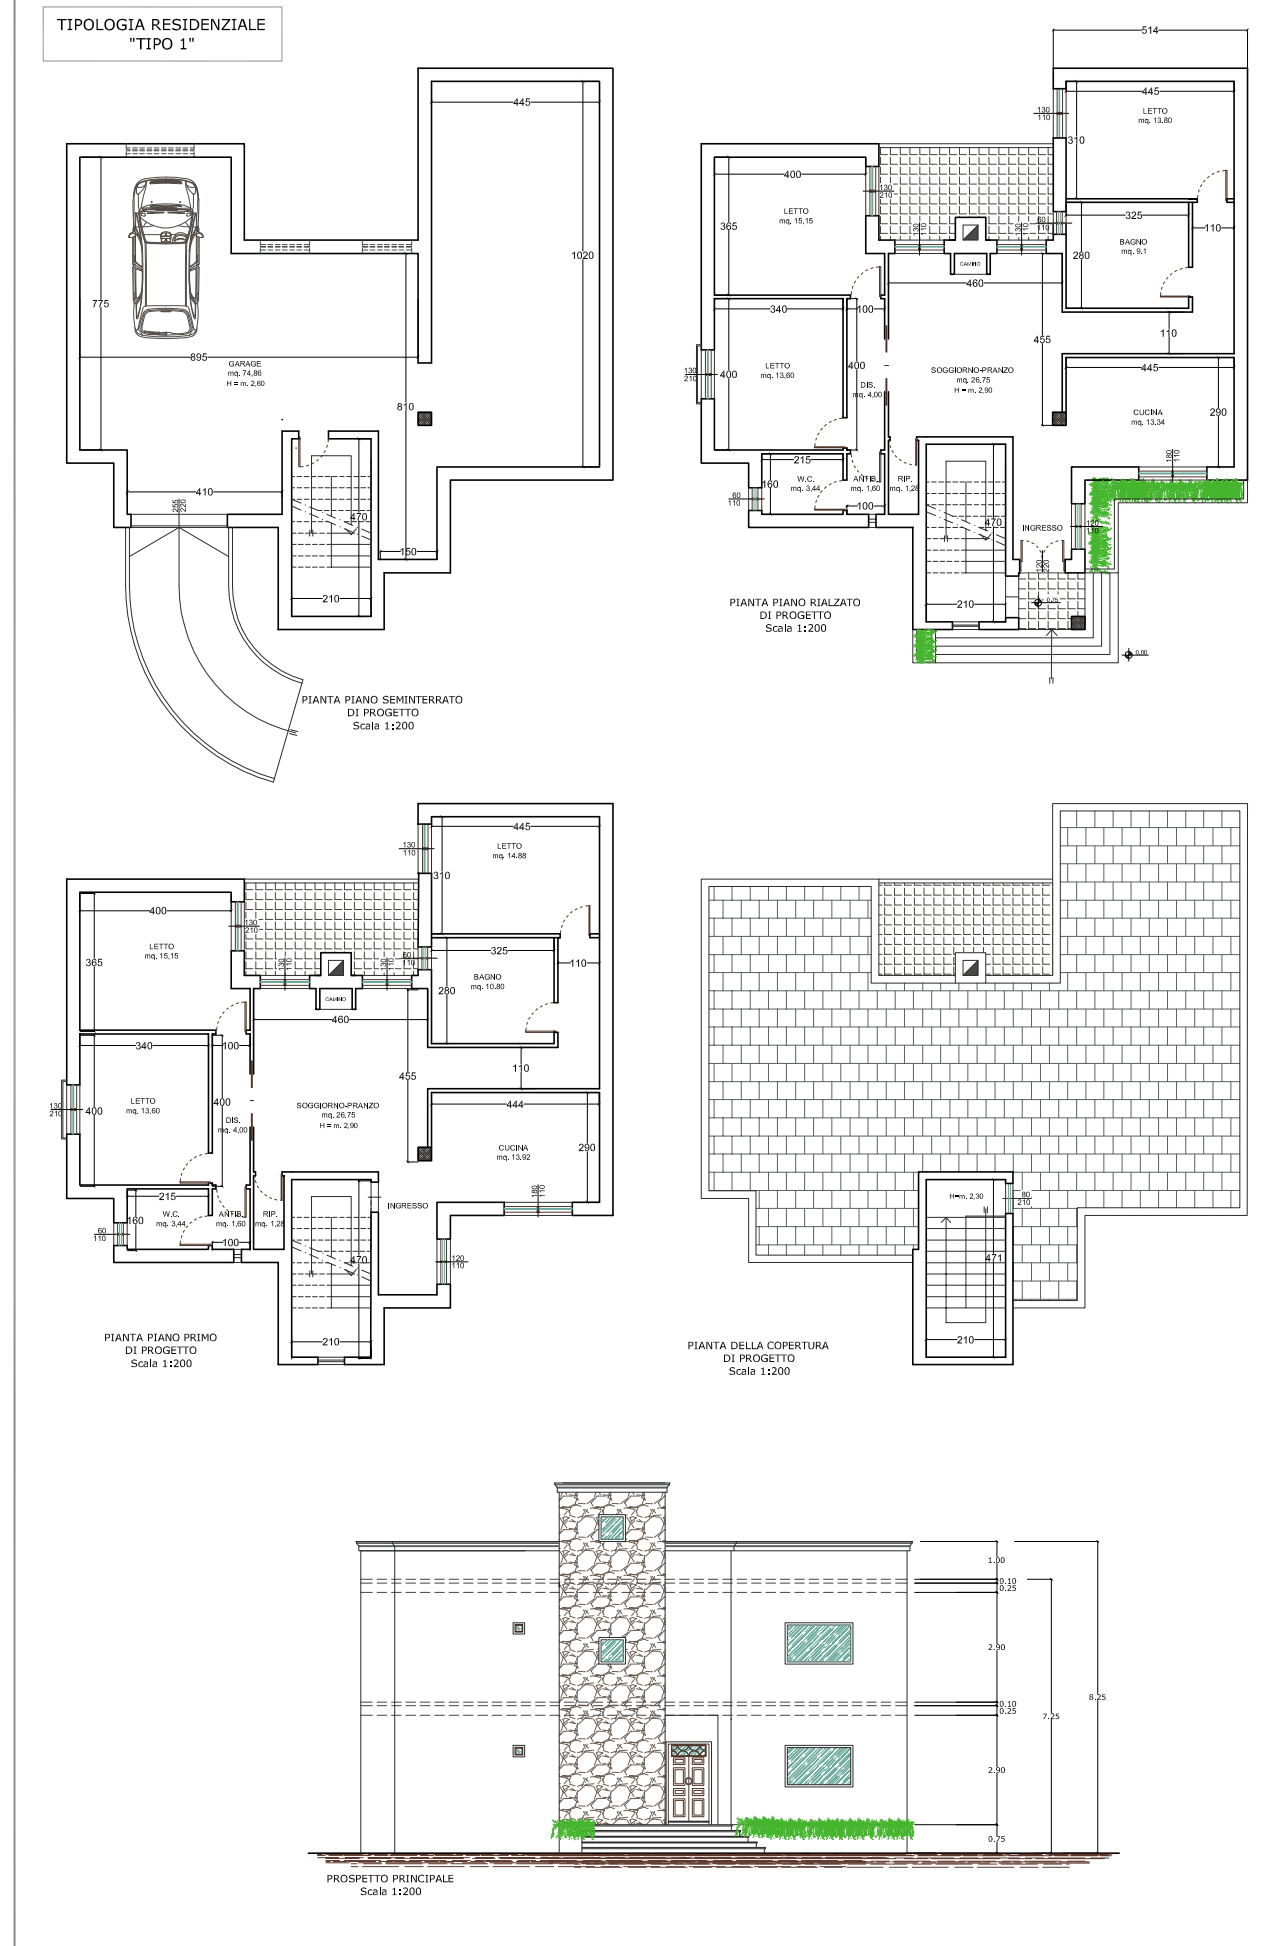

NOTA BENE
 LE TIPOLOGIE SONO MERAMENTE INDICATIVE
 E NON RAPPRESENTANO VINCOLI ALLE
 SUCCESSIVE TIPOLOGIE ESECUTIVE

COMUNE DI ORIA

PROVINCIA DI BRINDISI

OGGETTO:

PIANO DI LOTTIZZAZIONE DELL'INSULA BI

TITOLO:

DATA:

01/03/2024

SCALA:

1:200

DISEGNATO		CODICE	
COMMESSA	NUMERO		

Questo disegno di proprietà dello "Studio d'Ingegneria Pescatore" e' tutelato a termini di legge

aggiornato	disegnato	approvato
------------	-----------	-----------