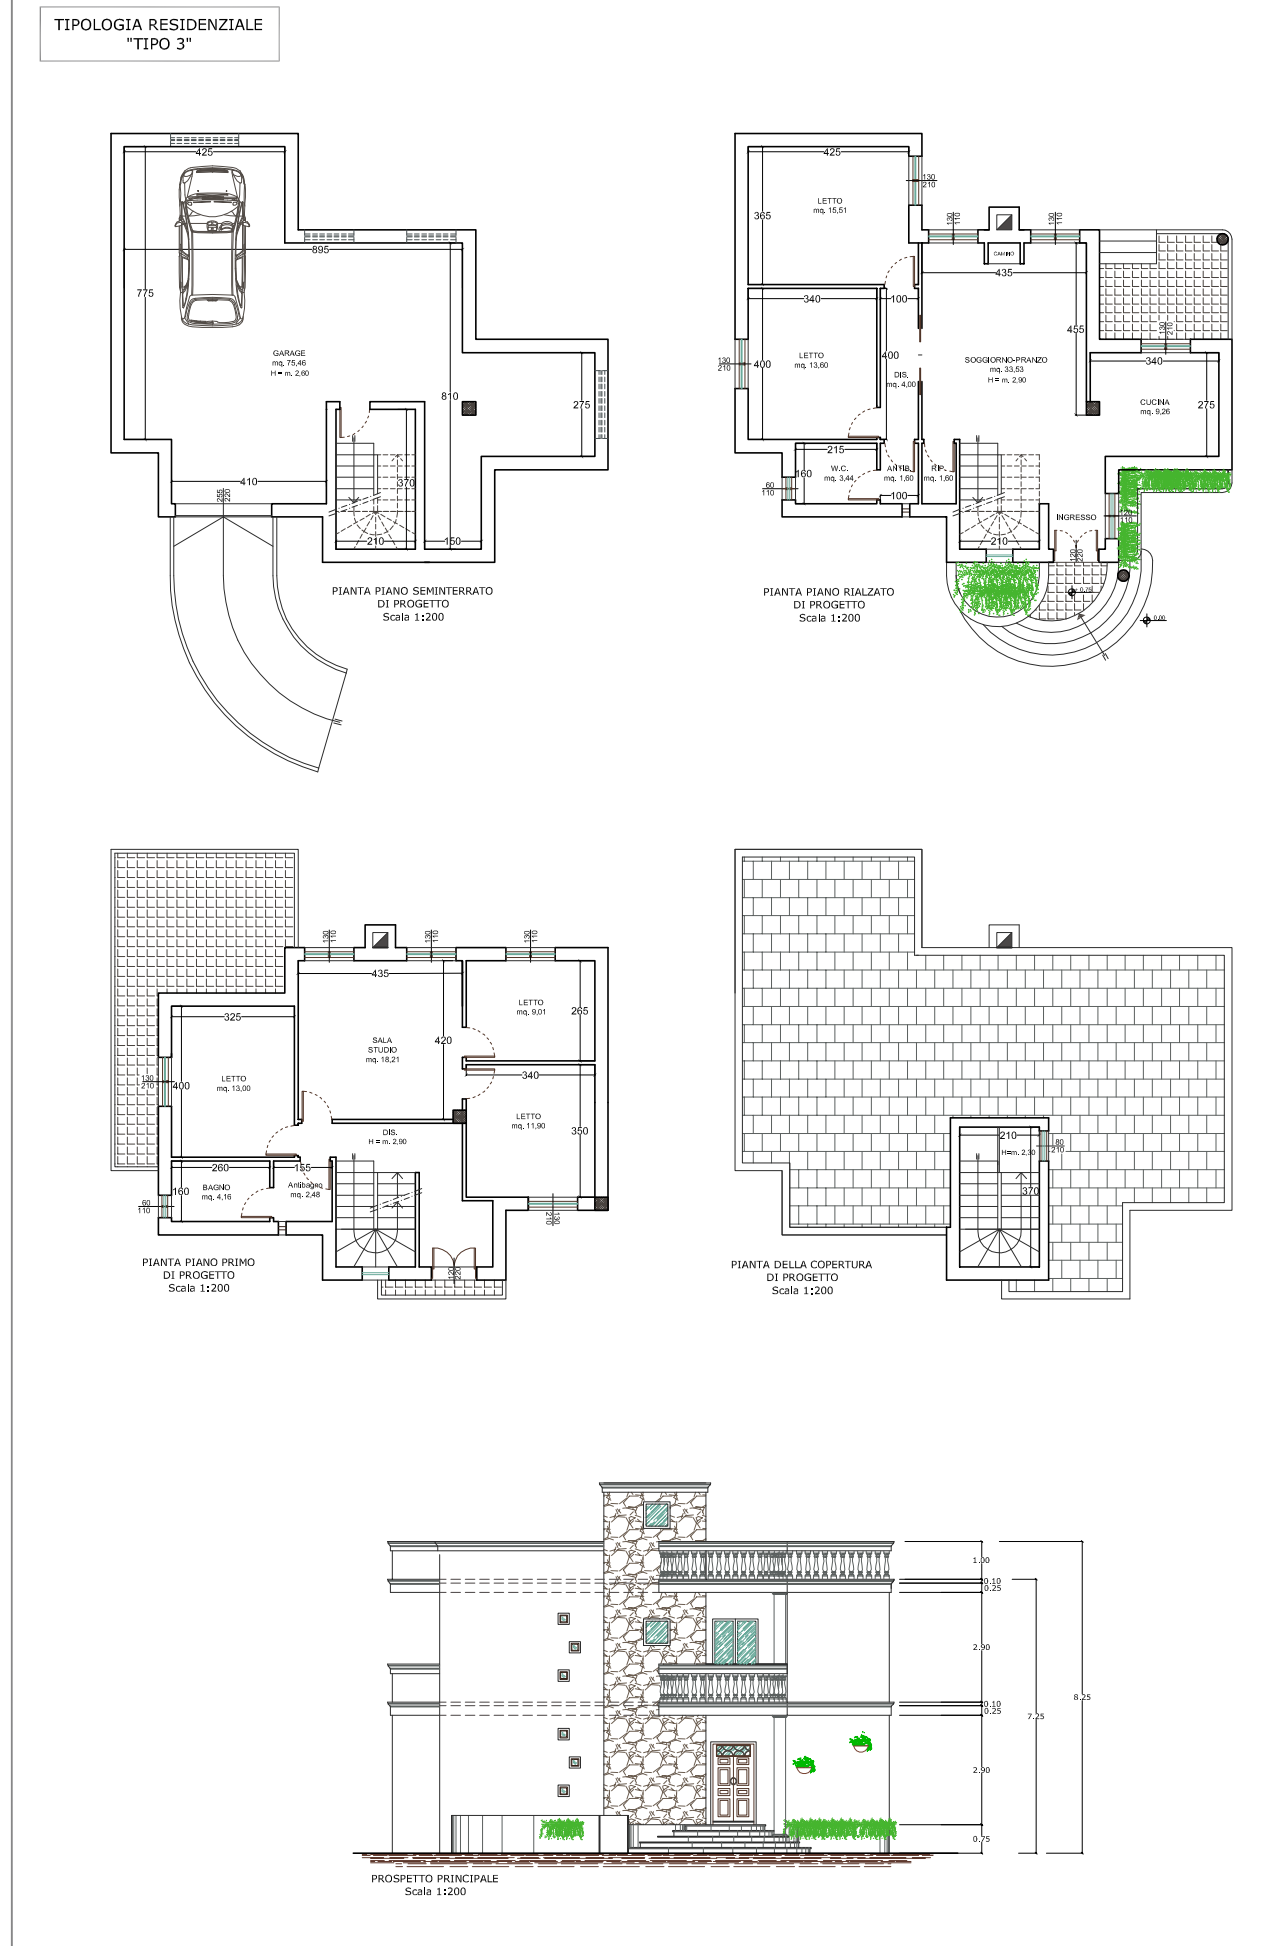

NOTA BENE
 LE TIPOLOGIE SONO MERAMENTE INDICATIVE
 E NON RAPPRESENTANO VINCOLI ALLE
 SUCCESSIVE TIPOLOGIE ESECUTIVE

COMUNE DI ORIA

PROVINCIA DI BRINDISI

OGGETTO:

PIANO DI LOTTIZZAZIONE DELL'INSULA BI

TITOLO:

TIPOLOGIE EDILIZIE

TAVOLA

06

COMMITTENTE:

Cannalire L. Iliana, nata a Francavilla F. na il 14/01/1963

FIRMA:

PROGETTISTA:

STUDIO D'INGEGNERIA
 Ing. Cosimo Pescatore
 vico Firenze, 4
 72024 - Oria (BR)
 tel 0831 845970 - fax 0831 840780
 email: ing.pescatore@gmail.com

DATA:

01/03/2024

SCALA:

1:200

DISEGNATO		CODICE	
COMMESSA	NUMERO		

Questo disegno di proprietà dello "Studio d'Ingegneria Pescatore" e' tutelato a termini di legge

aggiornato	disegnato	approvato
------------	-----------	-----------