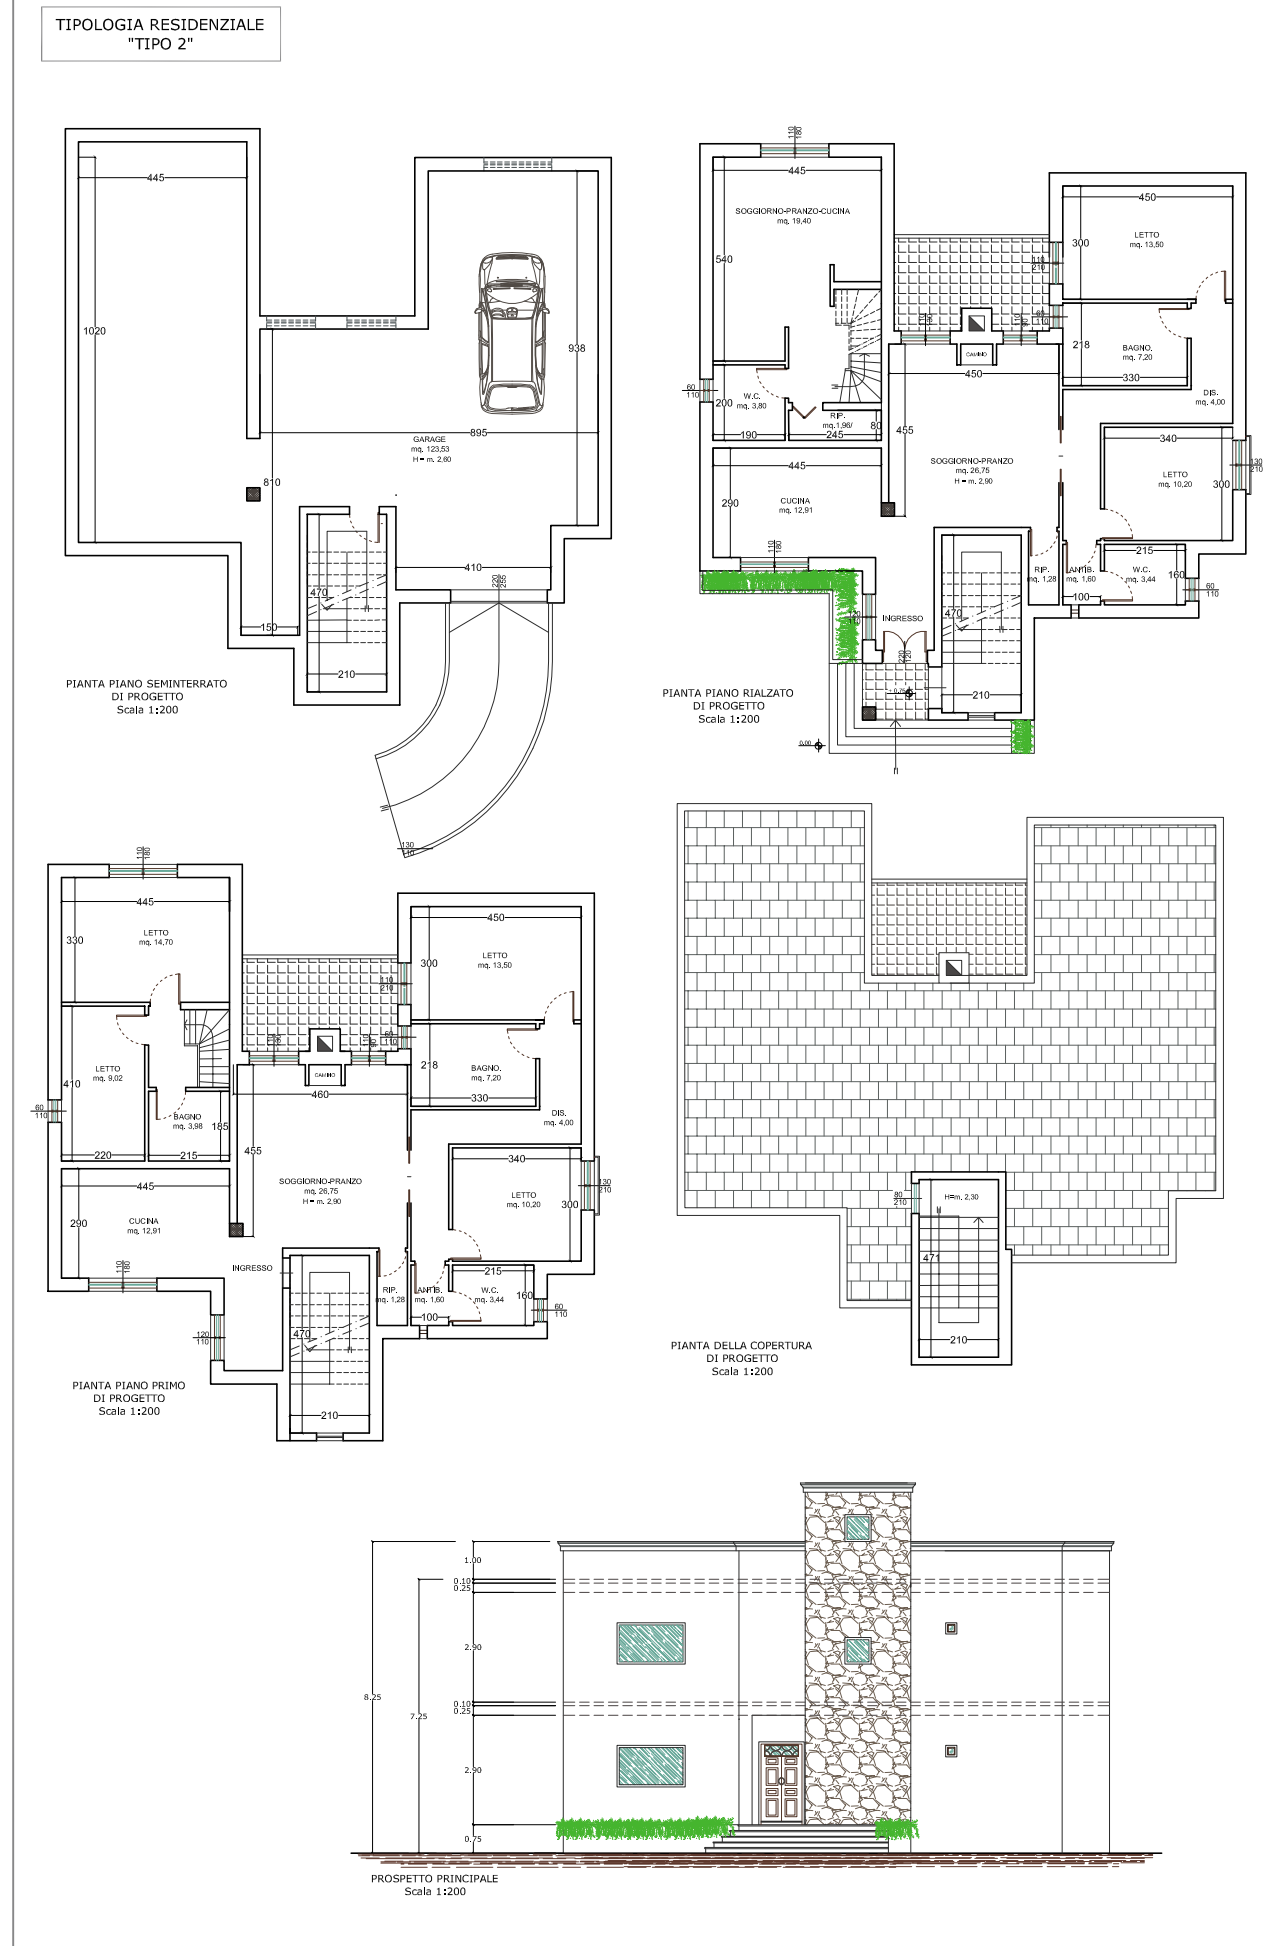

NOTA BENE
 LE TIPOLOGIE SONO MERAMENTE INDICATIVE
 E NON RAPPRESENTANO VINCOLI ALLE
 SUCCESSIVE TIPOLOGIE ESECUTIVE

COMUNE DI ORIA

PROVINCIA DI BRINDISI

OGGETTO:

PIANO DI LOTTIZZAZIONE DELL'INSULA BI

TITOLO:

DATA:

01/03/2024

SCALA:

1:200

DISEGNATO		CODICE	
COMMESSA	NUMERO		

Questo disegno di proprietà dello "Studio d'Ingegneria Pescatore" e' tutelato a termini di legge

aggiornato	disegnato	approvato
------------	-----------	-----------