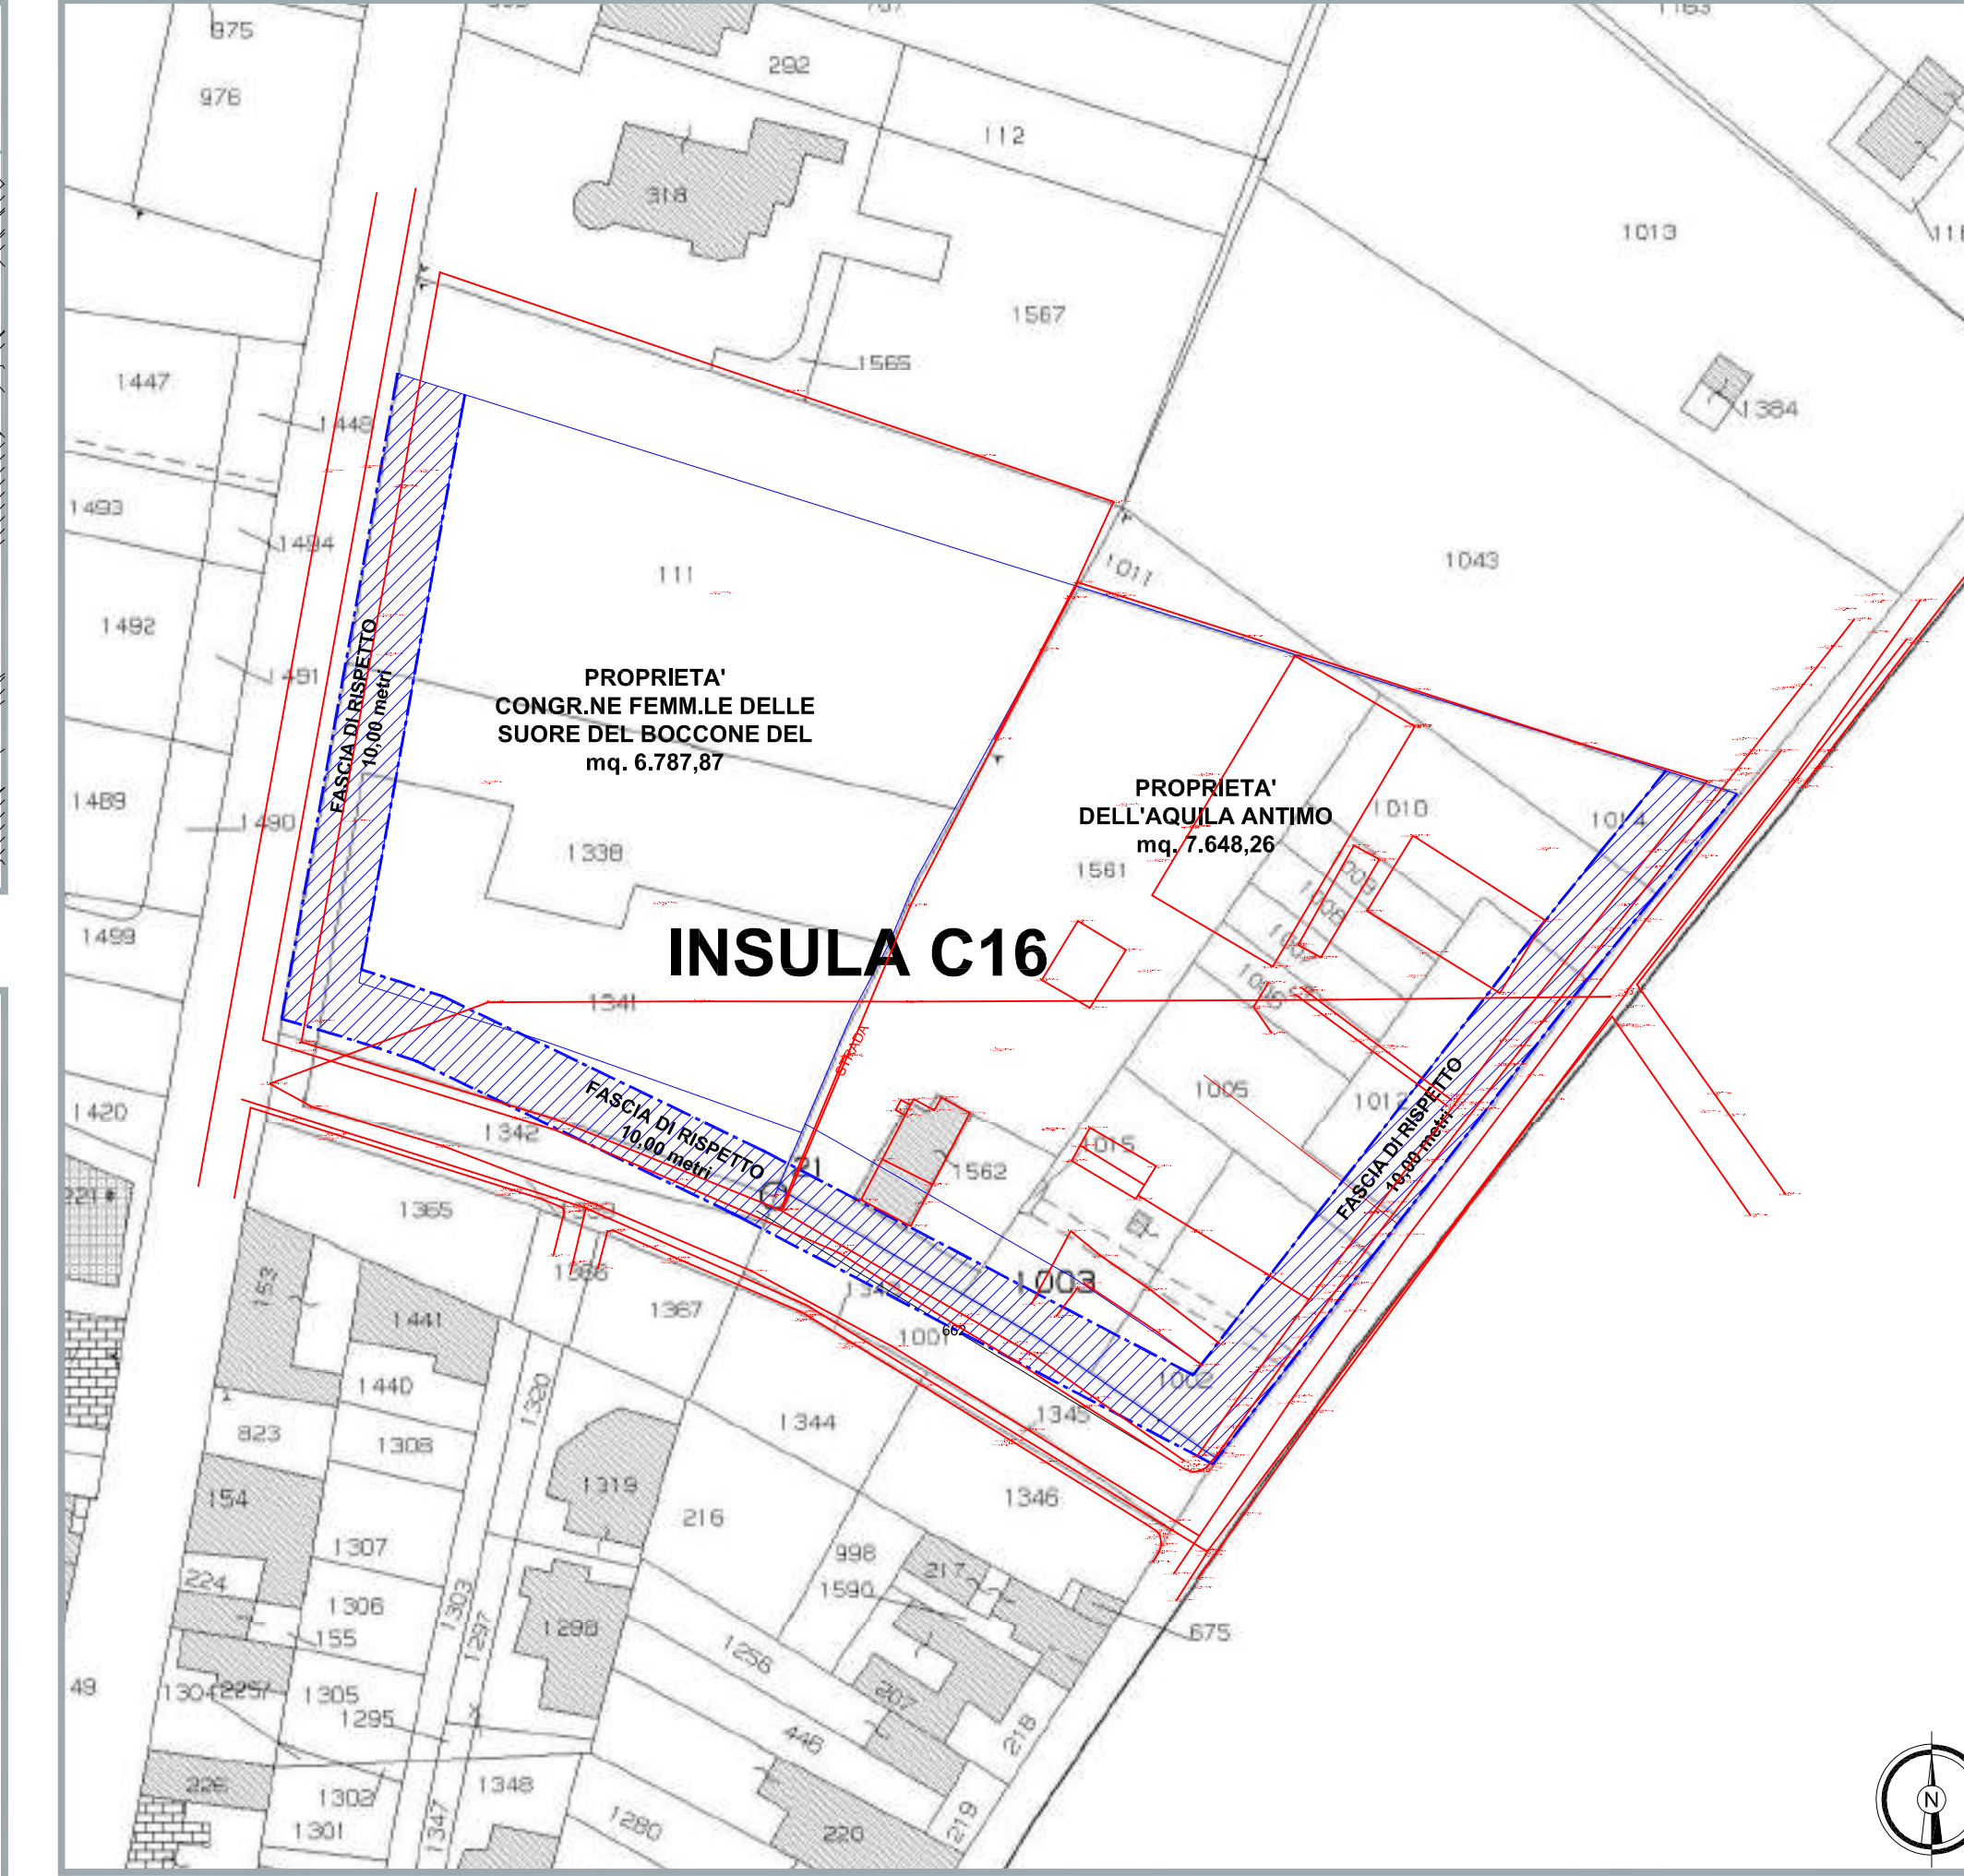

SOVRAPPOSIZIONE CATASTALE - RILIEVO - PDF
INSULA C16
scala 1:1.000