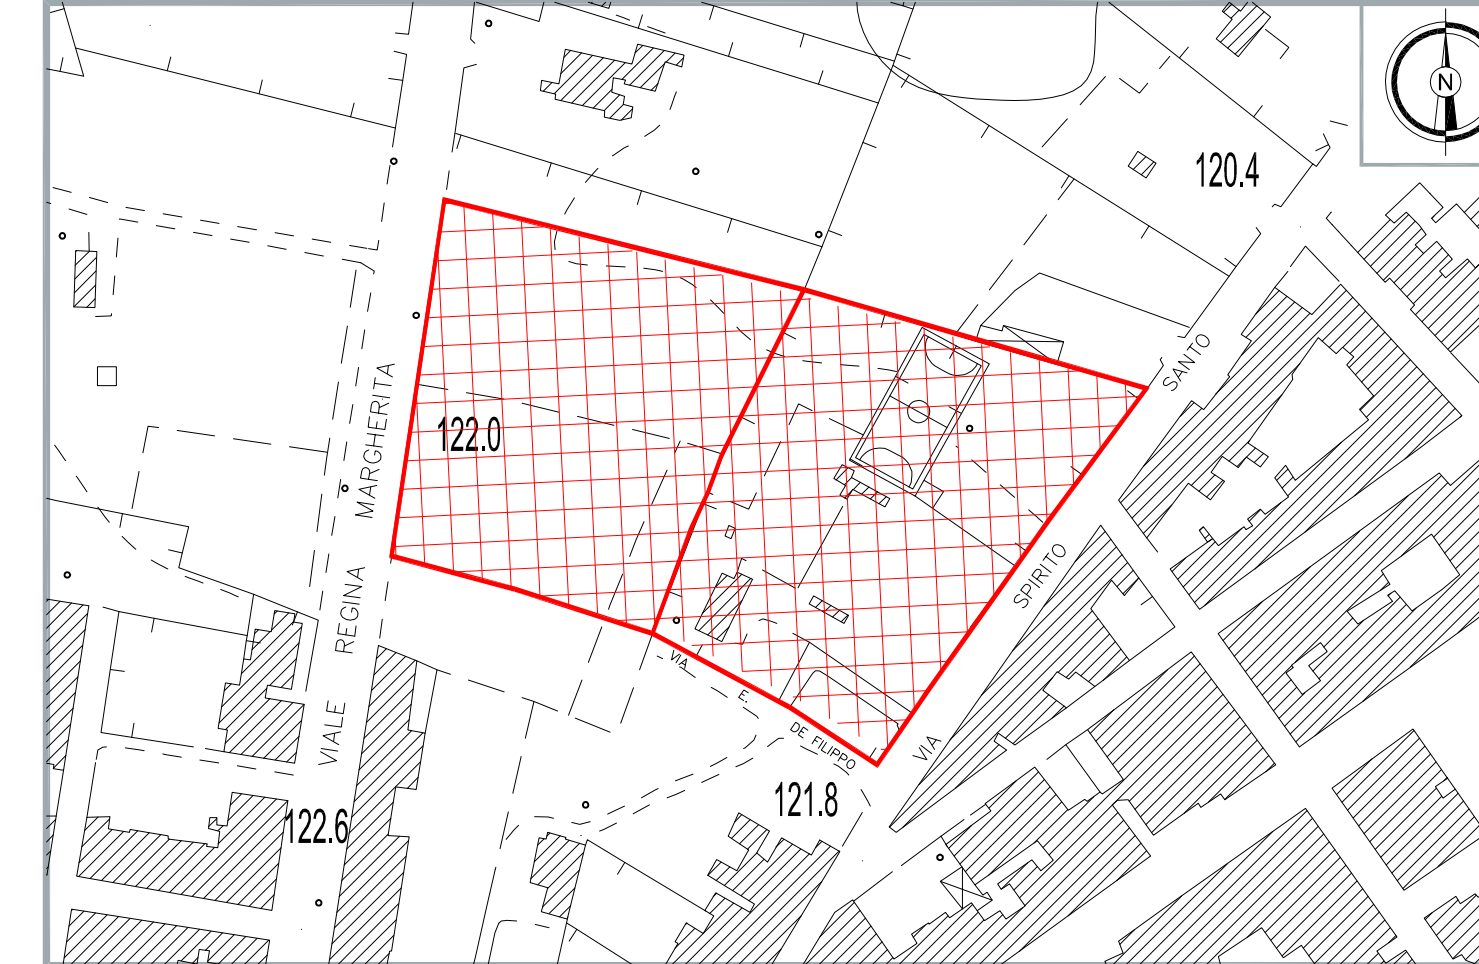

STRALCIO AEROFOTOGRAMMETRICO
scala 1:2.000