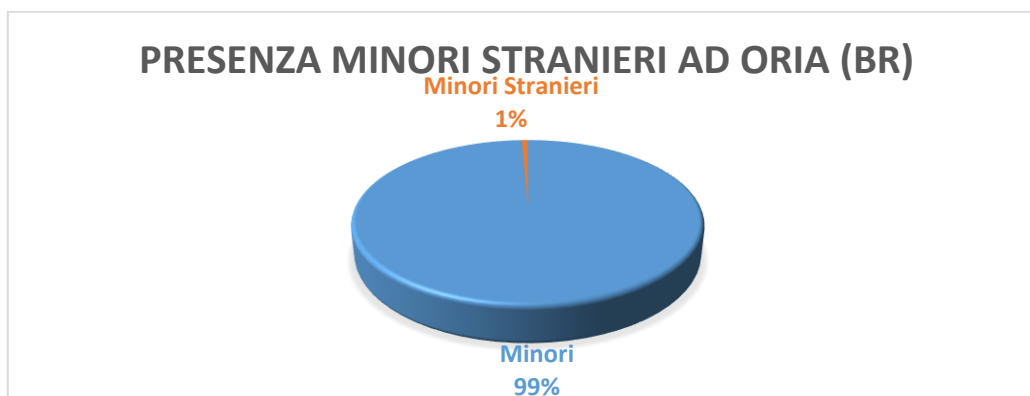

ANALISI SOCIO-DEMOGRAFICA DELLA POPOLAZIONE MINORENNE RESIDENTE.

Quanti sono i minorenni a Oria?

Il numero degli abitanti di Oria è di 14459 abitanti (al 31/12/2024); il numero dei minori residenti in città è di 2069, pari al 14.31% dell'intera popolazione oritana.

Quanti bambini e bambine?

La divisione numerica tra femmine e maschi:

- femmine n. 994, pari al 6.88 %
- maschi n. 1075, pari al 7.43%

Quanti bambini e bambine sono nati sul territorio comunale?

I nuovi nati e residenti nella città di Oria negli ultimi 5 anni:

- anno 2020 n. 114
- anno 2021 n. 109
- anno 2022 n. 119
- anno 2023 n. 102
- anno 2024 n. 95

Quanti minori stranieri?

Oria vede la presenza di n. 14 minori stranieri su n. 2069 minori.

Quali sono le fasce d'età di bambini, bambine, ragazzi e ragazze in città?