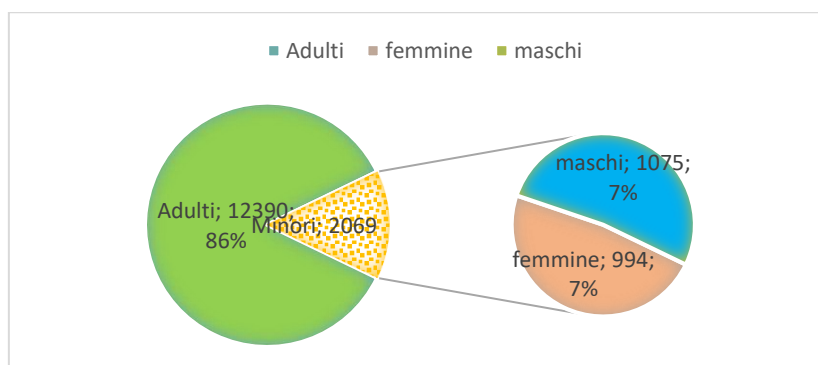

Ciò che è riportato di seguito si riferisce al 31 dicembre 2024.

Popolazione totale residente.

Al 31 dicembre 2024 la popolazione nel Comune di Oria è di 14459 residenti di cui 6975 maschi e 7484 femmine.

ANALISI SOCIO-DEMOGRAFICA DELLA POPOLAZIONE MINORENNE RESIDENTE.

Quanti sono i minorenni a Oria?

Il numero degli abitanti di Oria è di 14459 abitanti (al 31/12/2024); il numero dei minori residenti in città è di 2069, pari al 14.31% dell'intera popolazione oritana.

Quanti bambini e bambine?

La divisione numerica tra femmine e maschi:

- femmine n. 994, pari al 6.88 %
- maschi n. 1075, pari al 7.43%

Quanti bambini e bambine sono nati sul territorio comunale?

I nuovi nati e residenti nella città di Oria negli ultimi 5 anni:

- anno 2020 n. 114
- anno 2021 n. 109
- anno 2022 n. 119
- anno 2023 n. 102
- anno 2024 n. 95

Quanti minori stranieri?

Oria vede la presenza di n. 14 minori stranieri su n. 2069 minori.

Quali sono le fasce d'età di bambini, bambine, ragazzi e ragazze in città?