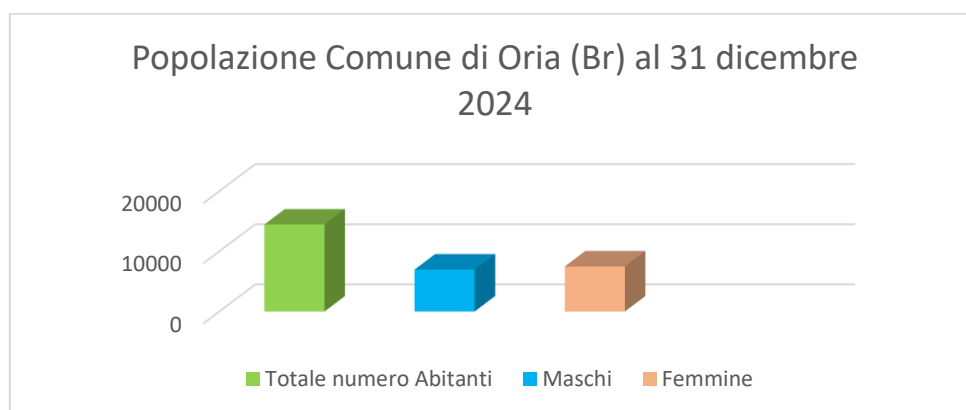

LA POPOLAZIONE 0-17 NEL COMUNE DI ORIA (BR)

L'adesione al “*Programma Città Amica dei Bambini e degli Adolescenti*” ha permesso una lettura demografica di tutta la popolazione del Comune di Oria e la raccolta di elementi che consentono di avere una fotografia attuale del contesto in cui i minori di Oria vivono.

Ciò che è riportato di seguito si riferisce al 31 dicembre 2024.

Popolazione totale residente.

Al 31 dicembre 2024 la popolazione nel Comune di Oria è di 14459 residenti di cui 6975 maschi e 7484 femmine.

ANALISI SOCIO-DEMOGRAFICA DELLA POPOLAZIONE MINORENNE RESIDENTE.

Quanti sono i minorenni a Oria?

Il numero degli abitanti di Oria è di 14459 abitanti (al 31/12/2024); il numero dei minori residenti in città è di 2069, pari al 14.31% dell'intera popolazione oritana.