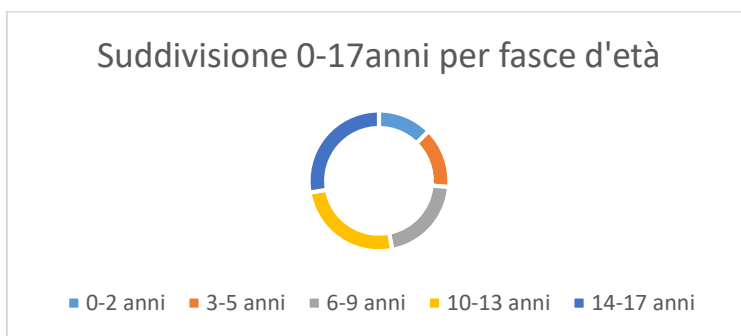

Fascia 6-9 anni n. 425, pari al 2,94% dell'intera popolazione oritana.

La divisione numerica tra femmine e maschi:

- femmine n.195, pari al 45,88% per classe di età e al 1,35% dell'intera popolazione
- maschi n. 230, pari al 54,12% per classe di età e al 1,59% dell'intera popolazione.

Fascia 10-13 anni n.524, pari al 3,63% dell'intera popolazione oritana.

La divisione numerica tra femmine e maschi:

- femmine n.264, pari al 50,38% per classe di età e al 1,83% dell'intera popolazione
- maschi n.260, pari al 49,62% per classe di età e al 1,80% dell'intera popolazione.

Fascia 14-17 anni n.572, pari al 3,96% dell'intera popolazione oritana.

La divisione numerica tra femmine e maschi:

- femmine n.274, pari al 47,90% per classe di età e al 1,90% dell'intera popolazione
- maschi n.298, pari al 52,10% per classe di età e al 2,06% dell'intera popolazione.