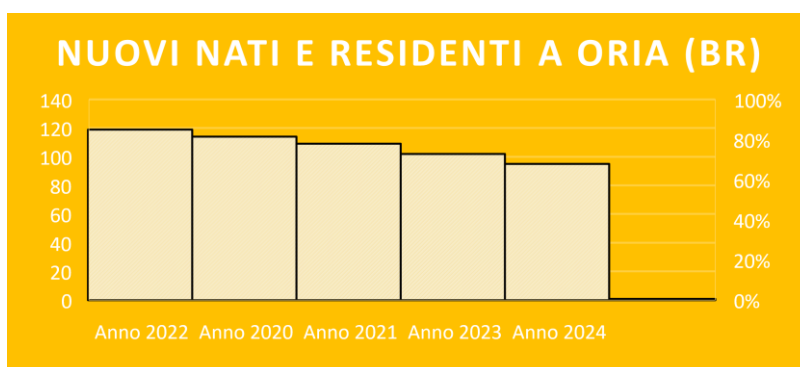

ANALISI SOCIO-DEMOGRAFICA DELLA POPOLAZIONE MINORENNE RESIDENTE.

Quanti sono i minorenni a Oria?

Il numero degli abitanti di Oria è di 14459 abitanti (al 31/12/2024); il numero dei minori residenti in città è di 2069, pari al 14.31% dell'intera popolazione oritana.

Quanti bambini e bambine?

La divisione numerica tra femmine e maschi:

- femmine n. 994, pari al 6.88 %
- maschi n. 1075, pari al 7.43%

Quanti bambini e bambine sono nati sul territorio comunale?

I nuovi nati e residenti nella città di Oria negli ultimi 5 anni:

- anno 2020 n. 114
- anno 2021 n. 109
- anno 2022 n. 119
- anno 2023 n. 102
- anno 2024 n. 95

Quanti minori stranieri?

Oria vede la presenza di n. 14 minori stranieri su n. 2069 minori.

Quali sono le fasce d'età di bambini, bambine, ragazzi e ragazze in città?