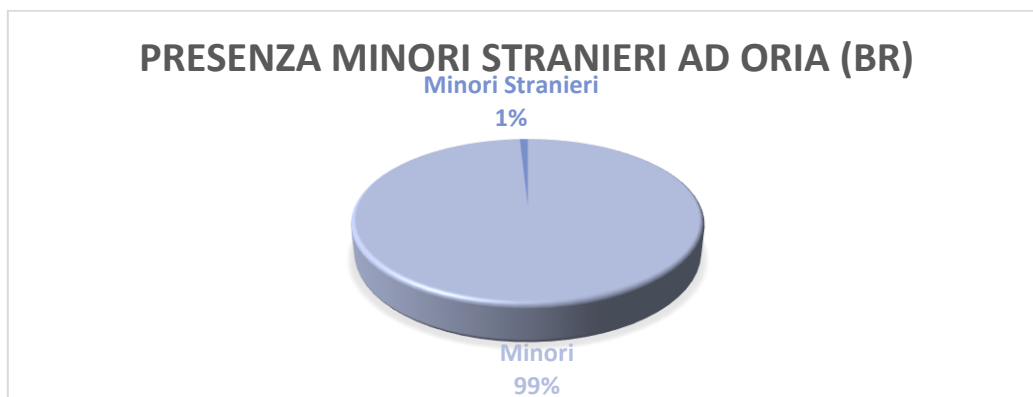

ANALISI SOCIO-DEMOGRAFICA DELLA POPOLAZIONE MINORENNE RESIDENTE.

Quanti sono i minorenni a Oria?

Il numero degli abitanti di Oria è di 14425 abitanti (al 31/12/2025): il numero dei minori residenti in città è di 2036, pari al 14.11% dell'intera popolazione oritana.

Quanti bambini e bambine?

La divisione numerica tra femmine e maschi:

- femmine n. 978, pari al 6,79%
- maschi n. 1058, pari al 7,33%

Quanti bambini e bambine sono nati sul territorio comunale?

I nuovi nati e residenti nella città di Oria negli ultimi 3 anni:

- anno 2023 n. 102
- anno 2024 n. 95
- anno 2025 n. 80

Quanti minori stranieri?

Oria vede la presenza di n. 18 minori stranieri, n. 10 femmine e n. 8 maschi, su n. 2036 minori.

Quali sono le fasce d'età di bambini, bambine, ragazzi e ragazze in città?