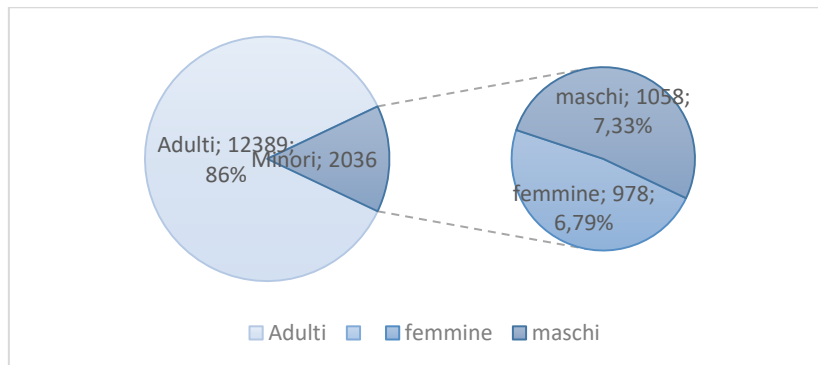

Ciò che è riportato di seguito si riferisce al 31 dicembre 2025.

Popolazione totale residente.

Al 31 dicembre 2025 la popolazione nel Comune di Oria è di 14425 residenti di cui 6950 maschi e 7475 femmine.

ANALISI SOCIO-DEMOGRAFICA DELLA POPOLAZIONE MINORENNE RESIDENTE.

Quanti sono i minorenni a Oria?

Il numero degli abitanti di Oria è di 14425 abitanti (al 31/12/2025): il numero dei minori residenti in città è di 2036, pari al 14.11% dell'intera popolazione oritana.

Quanti bambini e bambine?

La divisione numerica tra femmine e maschi:

- femmine n. 978, pari al 6,79%
- maschi n. 1058, pari al 7,33%

Quanti bambini e bambine sono nati sul territorio comunale?

I nuovi nati e residenti nella città di Oria negli ultimi 3 anni:

- anno 2023 n. 102
- anno 2024 n. 95
- anno 2025 n. 80

Quanti minori stranieri?

Oria vede la presenza di n. 18 minori stranieri, n. 10 femmine e n. 8 maschi, su n. 2036 minori.

Quali sono le fasce d'età di bambini, bambine, ragazzi e ragazze in città?