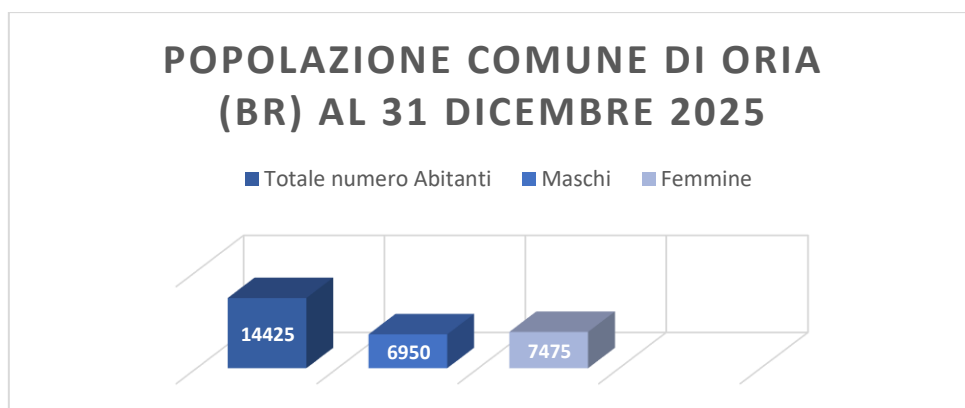

LA POPOLAZIONE 0 - 17 NEL COMUNE DI ORIA (BR)

L'adesione al “*Programma Città Amica dei Bambini e degli Adolescenti*” ha permesso una lettura demografica di tutta la popolazione del Comune di Oria e la raccolta di elementi che consentono di avere una fotografia attuale del contesto in cui i minori di Oria vivono.

Ciò che è riportato di seguito si riferisce al 31 dicembre 2025.

Popolazione totale residente.

Al 31 dicembre 2025 la popolazione nel Comune di Oria è di 14425 residenti di cui 6950 maschi e 7475 femmine.

ANALISI SOCIO-DEMOGRAFICA DELLA POPOLAZIONE MINORENNE RESIDENTE.

Quanti sono i minorenni a Oria?

Il numero degli abitanti di Oria è di 14425 abitanti (al 31/12/2025): il numero dei minori residenti in città è di 2036, pari al 14.11% dell'intera popolazione oritana.