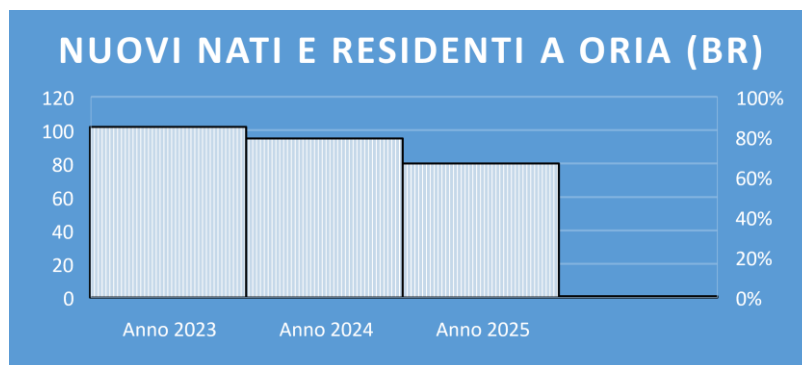

ANALISI SOCIO-DEMOGRAFICA DELLA POPOLAZIONE MINORENNE RESIDENTE.

Quanti sono i minorenni a Oria?

Il numero degli abitanti di Oria è di 14425 abitanti (al 31/12/2025): il numero dei minori residenti in città è di 2036, pari al 14.11% dell'intera popolazione oritana.

Quanti bambini e bambine?

La divisione numerica tra femmine e maschi:

- femmine n. 978, pari al 6,79%
- maschi n. 1058, pari al 7,33%

Quanti bambini e bambine sono nati sul territorio comunale?

I nuovi nati e residenti nella città di Oria negli ultimi 3 anni:

- anno 2023 n. 102
- anno 2024 n. 95
- anno 2025 n. 80

Quanti minori stranieri?

Oria vede la presenza di n. 18 minori stranieri, n. 10 femmine e n. 8 maschi, su n. 2036 minori.

Quali sono le fasce d'età di bambini, bambine, ragazzi e ragazze in città?